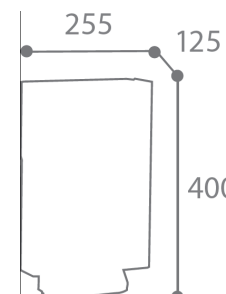

Dimensions :

Sans emballage:

Poids : 3.30kg

Volume : 0.016m³

Dim. (L*I*H) : 255*125*400

Avec emballage:

- Poids: 4.35kg

- Volume: 0.016m³

- Dim(L*I*H) : 265*140*420

Nomenclature douanière : 73 23 99 00

Gencod : 3019920599126

Avantages :

- ❖ Robustesse et bonne tenue à la corrosion
- ❖ Autonomie pour 2 rouleaux de 200 sacs
- ❖ Maintenance facilitée

Palettisation :

Quantité	78
Hauteur (en m)	1.74
Nombre produit/couche	13
Nombre de couches/palette	6
Format palette (en mm)	1200/800
Poids (en kg)	355

Couleur : Gris Manganèse